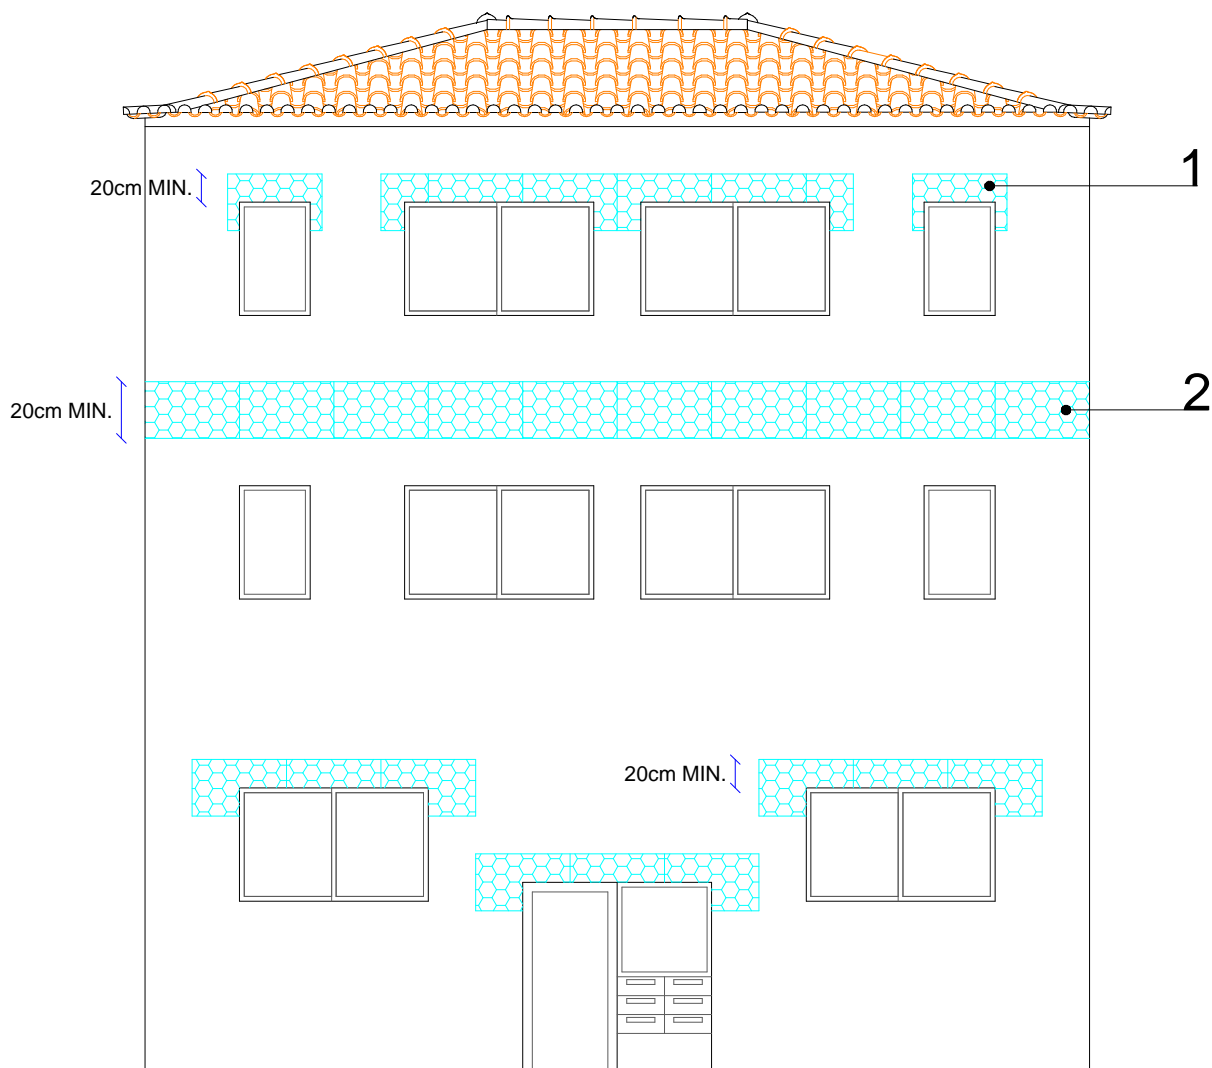

1 - Banda corta-fuegos en lana de roca sobre las ventanas

2 - Banda corta-fuegos en lana de roca entre los pisos

www.fassabortolo.com

PROYECTO
SITEMA S.A.T.E. - FASSATHERM

DESCRIPCIÓN
LOCALIZACIÓN DE LAS PUENTES
CORTA-FUEGOS